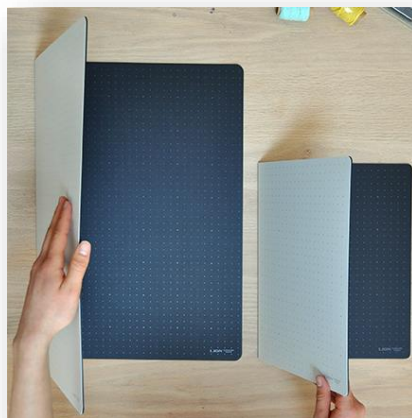

Faltbare Schneidematte

Artikel	A3 faltbar auf A4	A2 faltbar auf A3
Masse (L x B x H) und Gewicht	A3 (450 x 300 mm) faltbar auf A4 (225 x 300 mm)	A2 (600 x 450 mm) faltbar auf A3 (300 x 450 mm)
VE	1 Stk.	1 Stk.
Art.Nr.	710945000	710960000
Original-Nr.	FCM-45	FCM-60
Ankaufspreis exkl. MwSt.	15.88 / Stk.	27.90 / Stk.
UVP inkl. MwSt.	24.60 / Stk.	42.90 / Stk.